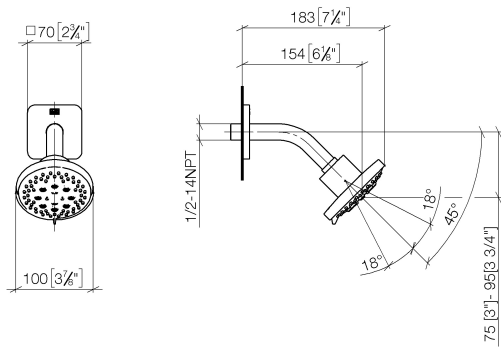

## DORNBRACTH YARRE Douche de tête - Chrome

---

28 504 832

- saillie 180-210 mm
- rotule 30° pivotante
- jet normal
- avec système anti-calcaire
- pomme de douche Ø 100 mm
- rosace Ø 55 mm
- raccord 1/2"
- débit maxi. 7,6 l/min
- rosace Ø 55 mm

### Accessoires recommandés

---

**Coude mural à encastrer -**

**35 085 970 90**

**DORNBRAUCHT YARRE Douche de tête - Chrome**

28 504 832

mm [inches]

**Diagramme de débit**

**Certificats**

LGA\_28661.

WRAS\_240202028.

**DORNBRACTH YARRE Douche de tête - Chrome**

28 504 832

**Liste des pièces de rechange**

N°	Article Numéro	Désignation	Fréquence de montage	Délai de livraison
1	90 27 83 016 00-00	rosace	1	2
2	90 11 03 011 10-00	raccord	1	2