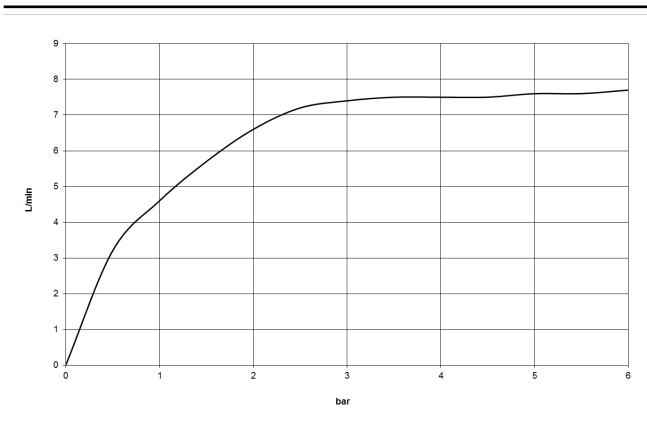

## DORNBRACTH YARRE Douche de tête - Chrome

---

28 504 832

- saillie 180-210 mm
- rotule 30° pivotante
- jet normal
- avec système anti-calcaire
- pomme de douche Ø 100 mm
- rosace Ø 55 mm
- raccord 1/2"
- débit maxi. 7,6 l/min
- rosace Ø 55 mm

### Accessoires recommandés

---

**Coude mural à encastrer -**

**35 085 970 90**

**DORNBRAUCHT YARRE Douche de tête - Chrome**

28 504 832

mm [inches]

**Diagramme de débit**