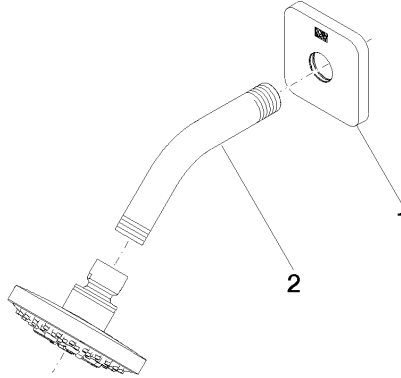

## DORNBRACTH YARRE Douche de tête - Chrome

---

28 504 832

- saillie 180-210 mm
- rotule 30° pivotante
- jet normal
- avec système anti-calcaire
- pomme de douche Ø 100 mm
- rosace Ø 55 mm
- raccord 1/2"
- débit maxi. 7,6 l/min
- rosace Ø 55 mm

### Accessoires recommandés

---

**Coude mural à encastrer -**

**35 085 970 90**

**DORNBRAUCHT YARRE Douche de tête - Chrome**

28 504 832

mm [inches]

**Diagramme de débit**

**Certificats**

LGA\_28661.

WRAS\_240202028.

**DORNBRACTH YARRE Douche de tête - Chrome**

28 504 832

**Liste des pièces de rechange**

N°	Article Numéro	Désignation	Fréquence de montage	Délai de livraison
1	90 27 83 016 00-00	rosace	1	2
2	90 11 03 011 10-00	raccord	1	2